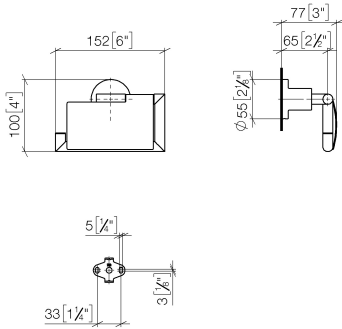

83 510 892

- width 152mm
- height 100 mm
- rosette Ø 55 mm
- 77mm projection

	Brushed Champagne (22kt Gold)	83 510 892-46
	Chrome	83 510 892-00
	Brushed Platinum	83 510 892-06
	Platinum	83 510 892-08
	Dark Chrome	83 510 892-19
	Brushed Durabrass (23kt Gold)	83 510 892-28
	Matte Black	83 510 892-33
	Champagne (22kt Gold)	83 510 892-47
	Brushed Chrome	83 510 892-93
	Brushed Dark Platinum	83 510 892-99

83 510 892

mm [inches]

83 510 892

Parts for other finishes can be found here: [Chrome](#)

Spare parts list

No.	Item Number	Name	Quantity used	Delivery time
1	05 17 20 739 00 90	fixing set	1	2
2	09 30 30 071 90	screw	1	2
3	09 30 11 046 90	disc	1	2
4	08 17 89 505-46	holder	1	30
5	04 31 11 113 00 90	pin	1	2
6	05 17 89 553 00-46	holder	1	30
7	90 31 11 038 00 90	pin	2	2
8	08 11 02 514-46	lid	1	30
9	90 28 22 641 00-46	holder	1	30