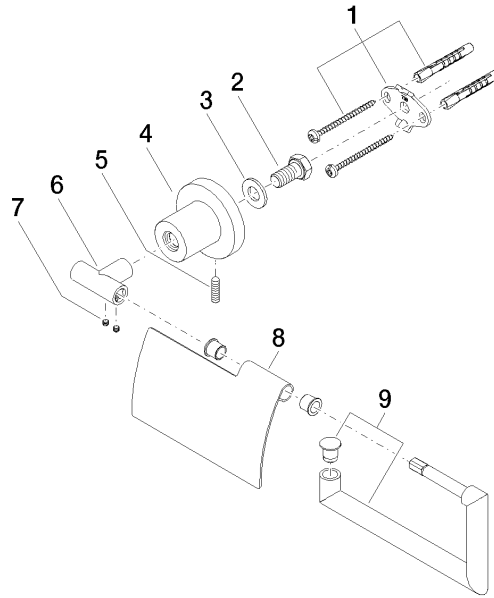

83 510 892

- width 152mm
- height 100 mm
- rosette Ø 55 mm
- 77mm projection

	Brushed Champagne (22kt Gold)	83 510 892-46
	Chrome	83 510 892-00
	Brushed Platinum	83 510 892-06
	Platinum	83 510 892-08
	Dark Chrome	83 510 892-19
	Brushed Durabrass (23kt Gold)	83 510 892-28
	Matte Black	83 510 892-33
	Champagne (22kt Gold)	83 510 892-47
	Brushed Chrome	83 510 892-93
	Brushed Dark Platinum	83 510 892-99

83 510 892

mm [inches]

83 510 892

Parts for other finishes can be found here: [Chrome](#)

Spare parts list

No.	Item Number	Name	Quantity used	Delivery time
1	05 17 20 739 00 90	fixing set	1	2
2	09 30 30 071 90	screw	1	2
3	09 30 11 046 90	disc	1	2
4	08 17 89 505-46	holder	1	30
5	04 31 11 113 00 90	pin	1	2
6	05 17 89 553 00-46	holder	1	30
7	90 31 11 038 00 90	pin	2	2
8	08 11 02 514-46	lid	1	30
9	90 28 22 641 00-46	holder	1	30